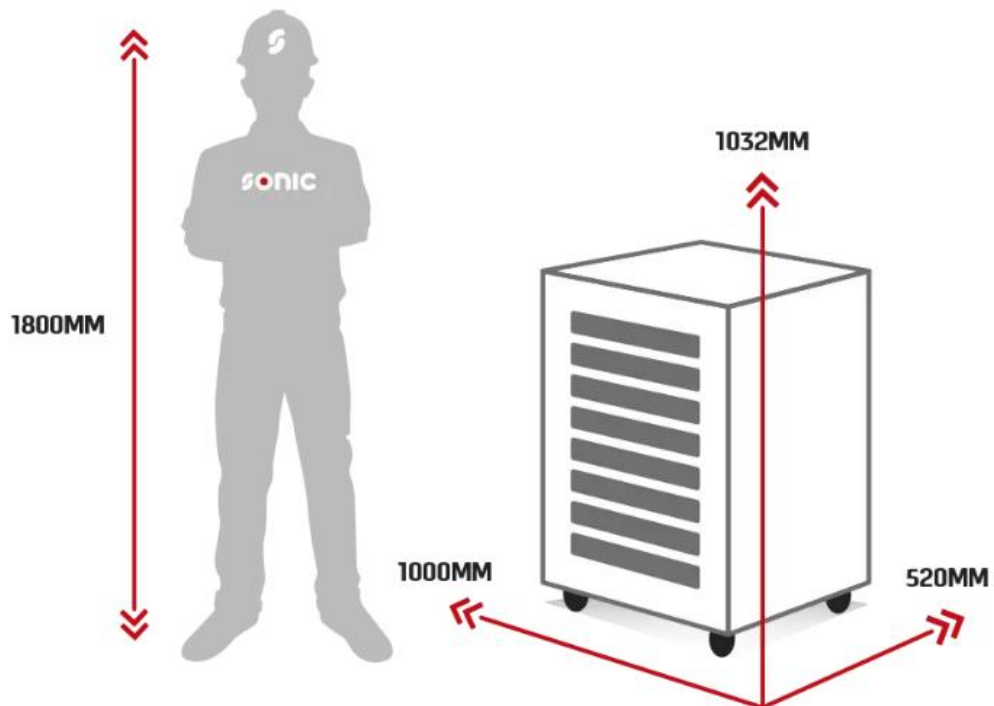

✓ Op voorraad

[Vragen?](#)

Beschrijving

De **NEXT S12** is een gereedschapswagen die verbeterd is tot in elk detail. De gereedschapswagen met 8 laden, waarvan 6 gevuld met een **497-delig** gereedschapsassortiment, heeft een premium poedercoating en is voorzien van stijlvolle kunststof bumpers en afgewerkt met een nieuw ontworpen werkblad.

- Versterkt roestvrijstalen werkblad met geïntegreerde zijvakken
- Spuitbushouder en papierrolhouder
- 4 heavy-duty wielen met elk een draagcapaciteit van 300 kg
- 7 normale laden en 1 diepe lade
- De normale laden zijn uitgerust met telescopische, kogel gelagerde ladegeleiders met 60 kg draagvermogen. De diepe laden zijn voorzien van dubbele ladegeleiders en hebben 120 kg draagvermogen
- Geavanceerd ladeblokkeringsysteem ter voorkoming van kantelen
- **Specificaties**

Artikelnummer	749778
Merk	Sonic
EAN	4713268483152
Kleur	Zwart
Gewicht	167 kg
L x B x H	1.000 x 520 x 1.032 mm
Aantal laden	8
Maximale belasting wagen	900 kg

www.equipmentland.nl