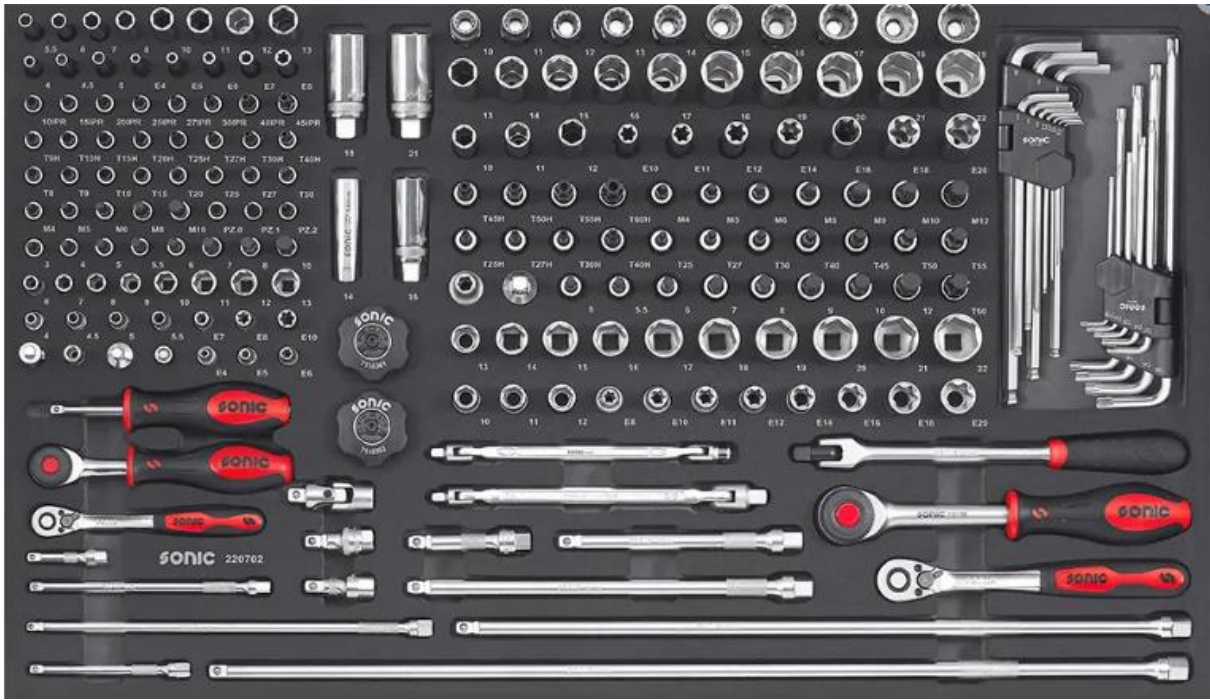

✓ Op voorraad

[Vragen?](#)

Beschrijving

De **NEXT S12** is een gereedschapswagen die verbeterd is tot in elk detail. De gereedschapswagen met 8 laden, waarvan 6 gevuld met een **497-delig** gereedschapsassortiment, heeft een premium poedercoating en is voorzien van stijlvolle kunststof bumpers en afgewerkt met een nieuw ontworpen werkblad.

- Versterkt roestvrijstalen werkblad met geïntegreerde zijvakken
- Spuitbushouder en papierrolhouder
- 4 heavy-duty wielen met elk een draagcapaciteit van 300 kg
- 7 normale laden en 1 diepe lade
- De normale laden zijn uitgerust met telescopische, kogel gelagerde ladegeleiders met 60 kg draagvermogen. De diepe laden zijn voorzien van dubbele ladegeleiders en hebben 120 kg draagvermogen
- Geavanceerd ladeblokkeringsysteem ter voorkoming van kantelen
- **Specificaties**

Artikelnummer	749778
Merk	Sonic
EAN	4713268483152
Kleur	Zwart
Gewicht	167 kg
L x B x H	1.000 x 520 x 1.032 mm
Aantal laden	8
Maximale belasting wagen	900 kg

www.equipmentland.nl